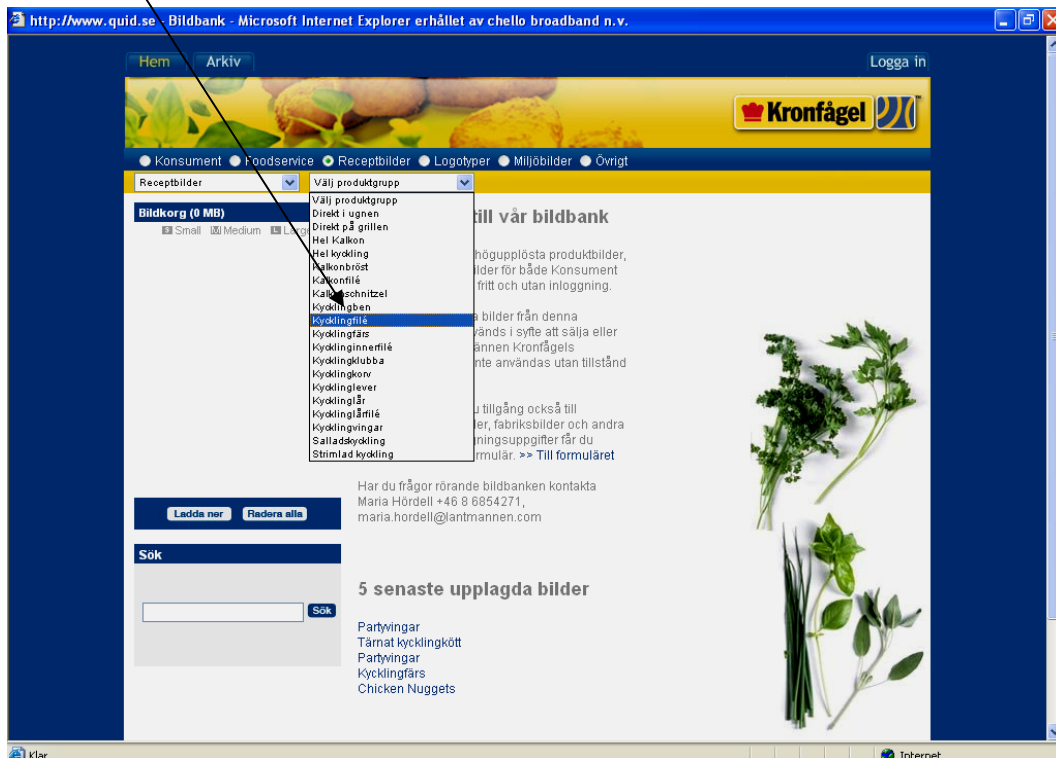

# Användarmanual Kronfågel bildbank

Logga in med ditt användarnamn och lösenord som du har fått skickat till dig

Välj vilken kategori bilder du vill hämta

Välj produktsegment

Välj produktgrupp

1. Välj vilken storlek du vill ha på bilderna genom att klicka på någon av storlekarna
2. Bilden hamnar då in bildkorgen
3. När du valt dom bilder du vill ha, laddar du ner dom genom att klicka på ladda ner